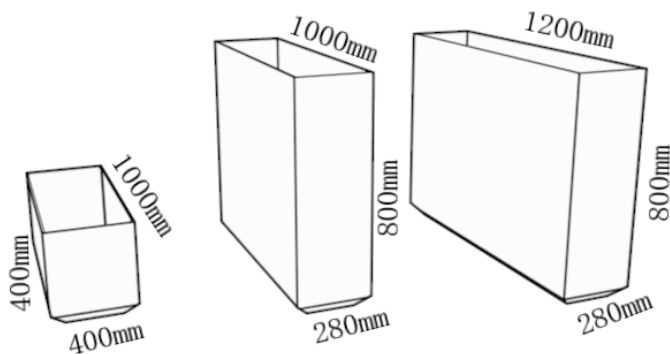

/ Jardinera CLASSIC /

Ref. JACLA400/JACLA1000/JACLA1200

Siendo las Classic las jardineras más comunes, le hemos dado nuestro toque de diseño con un acufiado en la base que da una sensación de flotabilidad en todo el perímetro. Ideales para separar espacios con elegancia manteniendo la línea del diseño del establecimiento.

Material: Acero galvanizado en caliente de 1.5mm de grosor

Acabado: Pintura epoxi micro-texturada al horno

Fijación: Tornillería de anclaje/Nivelador/Ruedas

El color del acabado a escoger de la carta RAL, puede verse sujeto a suplementos. Las medidas de esta ficha técnica son orientativas y podrían verse modificadas si el cliente lo precisa, y siempre con previa consulta con nuestro departamento técnico. La entrega se realiza en pallet europeo o en embalaje de cartón, dependiendo de las cantidades.