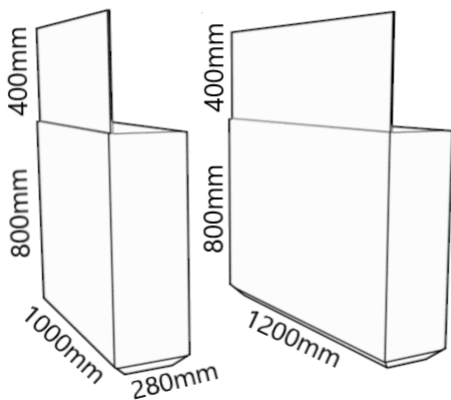

/ Jardinera CRISTAL /

Ref. JACRI1000/JACRI1200

Las Cristal es la evolución del Bestseller Classic. Con la pantalla de cristal de alta resistencia, separa de manera elegante espacios y terrazas para que el público no deje de disfrutar de su entorno.

Material de acero galvanizado y pintado al horno.

- Material:** Acero galvanizado en caliente de 1.5mm de grosor
Acabado: Pintura epoxi micro-texturada al horno
Fijación: Tornillería de anclaje/Nivelador/Ruedas
Cristal: Laminado 3+3 de alta resistencia.

El color del acabado a escoger de la carta RAL, puede verse sujeto a suplementos. Las medidas de esta ficha técnica son orientativas y podrían verse modificadas si el cliente lo precisa, y siempre con previa consulta con nuestro departamento técnico. La entrega se realiza en pallet europeo o en embalaje de cartón, dependiendo de las cantidades.