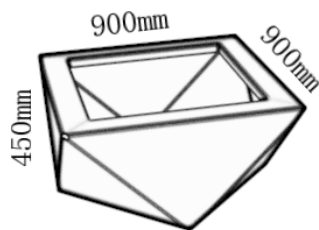

/ Jardinera Diamond /

Ref. JADI900

Creada para otorgar elegancia. Diamond posee un diseño único que resalta su estilo modernista. Dispone también de suficiente superficie para la plantación de árboles de medida media.

Material: Acero galvanizado en caliente de 1.5mm de grosor

Acabado: Pintura epoxi micro-texturada al horno

Fijación: Tornillería de anclaje/Nivelador/Ruedas

El color del acabado a escoger de la carta RAL, puede verse sujeto a suplementos. Las medidas de esta ficha técnica son orientativas y podrían verse modificadas si el cliente lo precisa, y siempre con previa consulta con nuestro departamento técnico. La entrega se realiza en pallet europeo o en embalaje de cartón, dependiendo de las cantidades.