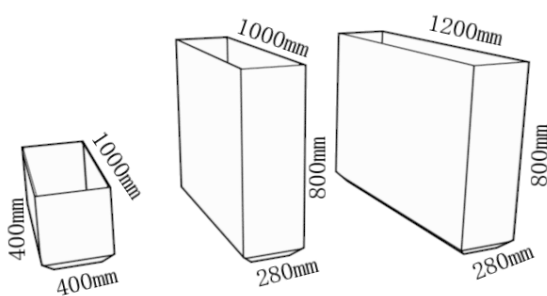

- Material:** Acero galvanizado en caliente de 1.5mm de grosor
Acabado: Pintura epoxi micro-texturada al horno
Fijación: Tornillería de anclaje/Nivelador/Ruedas
Iluminación: Cubeta interior de polietileno retroiluminada con luz LED RGB con carga eléctrica y solar. Batería de 36 horas de autonomía y control a distancia.

El color del acabado a escoger de la carta RAL, puede verse sujeto a suplementos. Las medidas de esta ficha técnica son orientativas y podrían verse modificadas si el cliente lo precisa, y siempre con previa consulta con nuestro departamento técnico. La entrega se realiza en pallet europeo o en embalaje de cartón, dependiendo de las cantidades.