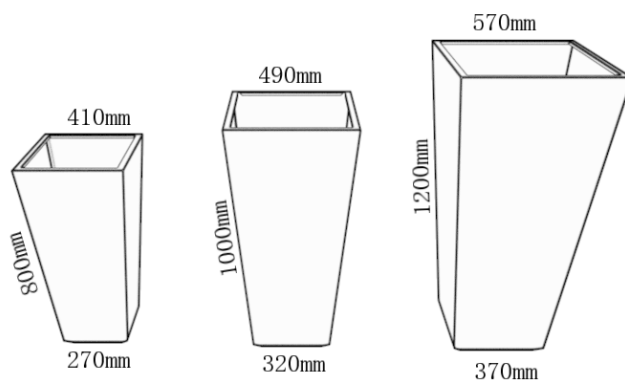

/ Jardinera Prisma /

Ref. JAPRI800/JAPRI1000/JAPRI1200

Las jardineras Prisma presentan una forma piramidal invertida, que le proporciona elegancia estructural la cual se adapta a espacios como escaleras o entradas de recintos.

- Material:** Acero galvanizado en caliente de 1.5mm de grosor
Acabado: Pintura epoxi micro-texturada al horno
Fijación: Tornillería de anclaje/Nivelador/Ruedas

El color del acabado a escoger de la carta RAL, puede verse sujeto a suplementos. Las medidas de esta ficha técnica son orientativas y podrían verse modificadas si el cliente lo precisa, y siempre con previa consulta con nuestro departamento técnico. La entrega se realiza en pallet europeo o en embalaje de cartón, dependiendo de las cantidades.