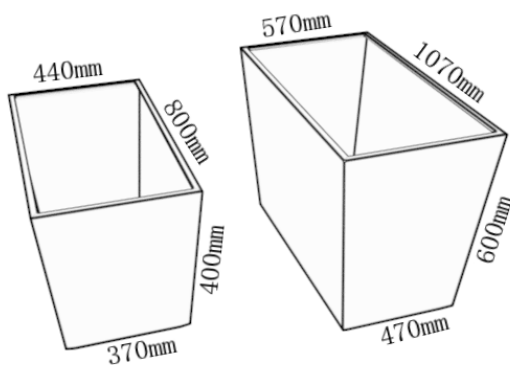

/ Jardinera VERTIC /

Ref. JAVE400/JAVE600

Pensadas para zonas urbanas, las Vertic presentan un acabado de alta calidad con una inclinación vertical que le proporciona un diseño único. Su robustez hace de ésta una jardinera idónea para la delimitación de espacios.

- Material:** Acero galvanizado en caliente de 1.5mm de grosor
Acabado: Pintura epoxi micro-texturada al horno
Fijación: Tornillería de anclaje/Nivelador/Ruedas

El color del acabado a escoger de la carta RAL, puede verse sujeto a suplementos. Las medidas de esta ficha técnica son orientativas y podrían verse modificadas si el cliente lo precisa, y siempre con previa consulta con nuestro departamento técnico. La entrega se realiza en pallet europeo o en embalaje de cartón, dependiendo de las cantidades.